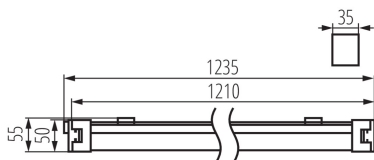

LED lámpatest

5905339271150

up to

110 $\frac{\text{lm}}{\text{W}}$

A Kanlux TP SLIM LED egy kisméretű por- és páramentes lámpatest, amely falon kívül vagy függesztett formában szerelhető fel. A kényelmes szerelésről az állítható fogantyúk és a gyorscsatlakozó gondoskodik. Az IP65 védetségű osztálynak és az IK08 mechanikus ütések elleni védetségű foknak köszönhetően a lámpatest felhasználható olyan helyeken, mint ipari helyiségek, raktárak, parkolóházak és garázsok.

ÁLTALÁNOS ADATOK:

Szín: fehér

Beszereles helye: szerelés: mennyezeti, szerelés: oldalfali

Alkalmazás helye: kültéri

Minimális távolság a megvilágított tárgytól: 0,5m

Fényerőszabályozható: nem

Hossz [mm]: 1235

Szélesség [mm]: 35

Magasság [mm]: 55

Integrált LED fényforrás: igen

MŰSZAKI ADATOK:

Névleges feszültség [V]: 220-240 AC

Névleges frekvencia [Hz]: 50

Maximális teljesítmény [W]: 40

Áramütés elleni védelmi osztály: II

Bekapcs/kikapcs ciklusok száma: ≥ 20000

Sugárzási szög [°]: X145/Y110

Lámpa fényereje [lm/W]: 110

Környezeti hőmérséklet-tartomány, melynek a termék ki lehet téve [° C]: -20÷40

Lámpaház anyaga: műanyag

Csatlakozó típusa: önzáró sorkapocs