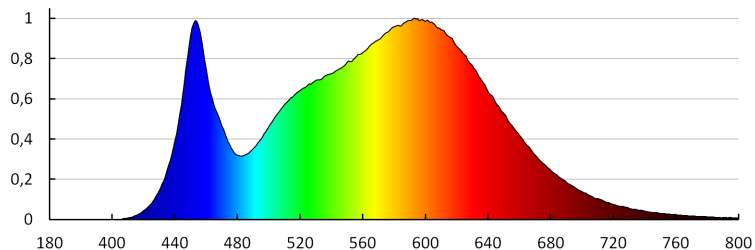

LOGISZTIKAI ADATOK:

Mértékegység: 1 darab

Csomagolás típusa: 12

Darabszám gyűjtőcsomagolásban: 12

Nettó egység súly [g]: 560

Súly [g]: 664.17

Egységcsomagolás hossza [cm]: 127.5

Egységcsomagolás szélessége [cm]: 5.5

Egységcsomagolás magassága [cm]: 4

Doboz súlya [kg]: 7.97004

Karton szélessége [cm]: 17

Doboz magassága [cm]: 18.5

Doboz hossza [cm]: 130

Karton térfogata [m³]: 0.040885

KANLUX S.A. (kat 27115) TP SLIM LED 40W-NW / LDC (Polar)